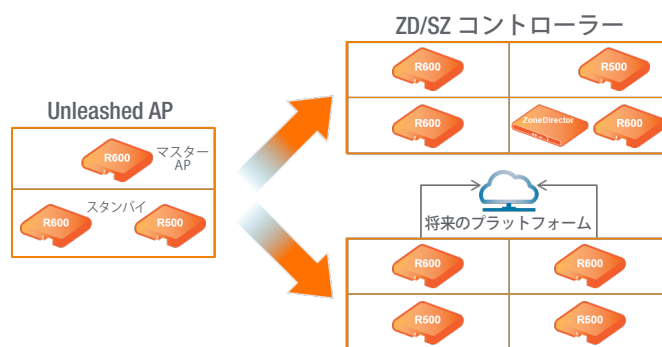

Ruckus Unleashed

SMB 向けの非コントローラー型ソリューション

シンプルな導入

Unleashed WLAN ネットワークは数分で設定できるため、多数の IT スタッフを抱える必要がありません。Unleashed ネットワークは以下のシンプルな 3 ステップで設定します。

1. Unleashed アクセス ポイントの電源を入れる
2. オープン SSID または DNS を使用して Unleashed AP へ接続
3. Unleashed オンライン ウィザードを使用してマスターとなるアクセス ポイント 1 台を設定

ネットワークの構成中にスタンバイ AP が自動的に選択されます。これにより、ネットワークの耐障害性が確保されます。また、すべてのメンバー AP はマスター AP を検出後、マスター AP へ自動的にジョインします。

低価格のコントローラーレスソリューションを活用

- 専門の IT スタッフが不要
- 迅速な導入と簡単なネットワーク管理で時間を節約
- AP ライセンス、コントローラー、クラウド利用費用、さらにサポートやトラブルシューティングも不要

ネットワークへの投資保護

58% の SMB は 6 ~ 12 カ月以内で成長することが見込まれます。Ruckus Unleashed を使用すれば、SMB は ZoneDirector、SmartZone、または将来の Ruckus プラットフォームを利用したコントローラーアーキテクチャに移行可能です。ビジネス ニーズにあわせ、バーチャルアプライアンスまたは物理アプライアンスを選択できる柔軟性を備えています。ビジネスとともに成長するネットワークを導入するときは今です。

Ruckus Unleashed の対象ユーザー

Ruckus Unleashed は導入が簡単な高 RF パフォーマンス WiFi を、簡単にかつ低価格で導入したいと考える SMB にとって最適です。また Unleashed は拡張可能なソリューションであるため、SMB 市場の成長するニーズにぴったりです。

中小規模のホテル、個人商店、独立系小売店、倉庫、保険、不動産会社などのローカル サービスで、利用するデバイス数が最大 512 個の中小規模で使用する場合の導入に、Unleashed は最適です。このセグメントの顧客は IT 関連予算が限られており、ネットワークを管理する IT スタッフがいないか、または不十分です。Ruckus Unleashed を使用すれば、安定したネットワークに加え、ゲスト アクセス、キャプティブ ポータル、ホットスポット / WISPr などの付加価値サービスをあわせて提供できます。

Ruckus Unleashed について詳細情報をご希望の場合は、今すぐ製品デモを依頼ください!