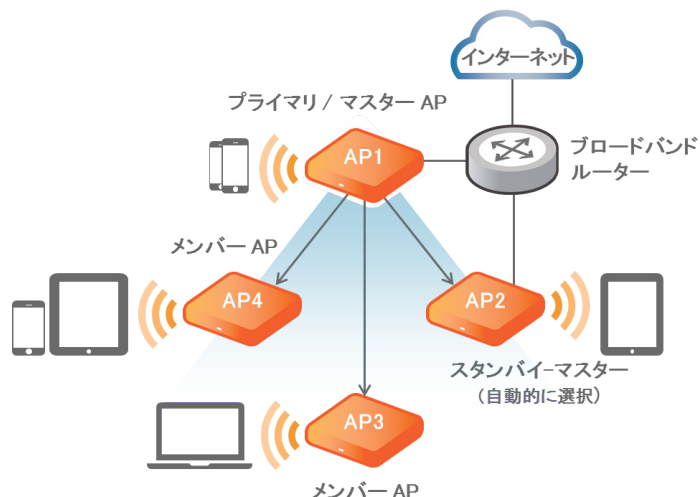

## Ruckus Unleashed™ SMB 向けのコントローラーレス アクセス ポ イント ソリューション

### はじめに

スマート デバイスは、顧客の意思決定と行動に影響を及ぼすに当たり、重要な役割を果たします。WiFi 機器は顧客と従業員にとって不可欠なツールとなったにもかかわらず、中小企業 (SMB) は、予算が限られ IT スタッフを十分に確保できない状況において、安定したワイヤレス ネットワークを導入しなければならないという課題を抱えています。

Ruckus Unleashed はコントローラーレスのワイヤレス LAN ソリューションで、SMB が、最適な WiFi 体験を手頃な価格で提供することを可能にします。Ruckus Unleashed は、コントローラー型 WLAN の欠点である取り扱いの複雑さがいないため、60 秒で設定／構成して数分で導入できます。Ruckus Unleashed は Ruckus ZoneDirector プラットフォームまたは SmartZone プラットフォームへの移行が可能のため、ビジネスの成長に合わせて拡張できます。SMB は、高い RF パフォーマンスとネットワークの耐障害性を備えた WiFi ユーザー体験を提供できるようになりました。

## SMB 向けの非コントローラー型ソリューション

### ソリューション概要

802.11ac 準拠の Ruckus Unleashed アクセス ポイントにより、ユーザーは、より高速な通信、より広い信号到達範囲、より高い安定性を享受します。Unleashed AP は、信号到達範囲、スループット、ネットワーク容量を最大化する BeamFlex+ アダプティブ アンテナ技術、RF チャンネル選択のための容量予測管理を行う ChannelFly など Ruckus 固有の技術を搭載しています。また、Zero-IT によってデバイスを接続を簡素化し、ゲスト WLAN アクセス、キャプティブ ポータル、ゲスト パス、カスタム ログなどの主要なゲスト機能により、付加価値サービスをユーザーに提供します。