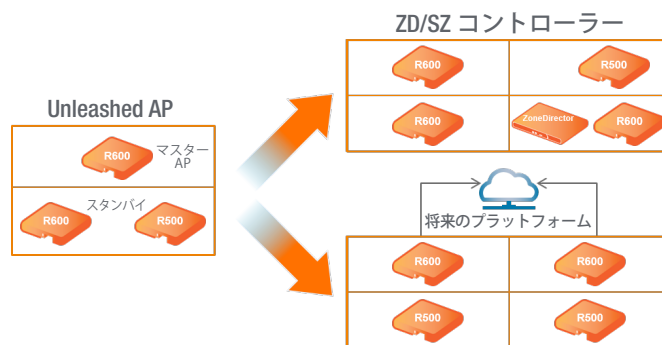

Ruckus Unleashed

SMB 向けの非コントローラー型ソリューション

シンプル導入

Unleashed WLAN ネットワークは数分で設定できるため、多数の IT スタッフを抱える必要がありません。Unleashed ネットワークは以下のシンプルな 3 ステップで設定します。

1. Unleashed アクセス ポイントの電源を入れる
2. オープン SSID または DNS を使用して Unleashed AP へ接続
3. Unleashed オンライン ウィザードを使用してマスターとなるアクセス ポイント 1 台を設定

ネットワークの構成中にスタンバイ AP が自動的に選択されます。これにより、ネットワークの耐障害性が確保されます。また、すべてのメンバー AP はマスター AP を検出後、マスター AP へ自動的にジョインします。

低価格のコントローラーレスソリューションを活用

- 専門の IT スタッフが不要
- 迅速な導入と簡単なネットワーク管理で時間を節約
- AP ライセンス、コントローラー、クラウド利用費用、さらにサポートやトラブルシューティングも不要

ネットワークへの投資保護

58% の SMB は 6 ~ 12 カ月以内で成長することが見込まれます。Ruckus Unleashed を使用すれば、SMB は ZoneDirector、SmartZone、または将来の Ruckus プラットフォームを利用したコントローラーアーキテクチャに移行可能です。ビジネス ニーズにあわせ、バーチャルアプライアンスまたは物理アプライアンスを選択できる柔軟性を備えています。ビジネスとともに成長するネットワークを導入するときは今です。

Ruckus Unleashed の対象ユーザー

Ruckus Unleashed は導入が簡単な高 RF パフォーマンス WiFi を、簡単にかつ低価格で導入したいと考える SMB にとって最適です。また Unleashed は拡張可能なソリューションであるため、SMB 市場の成長するニーズにぴったりです。

中小規模のホテル、個人商店、独立系小売店、倉庫、保険、不動産会社などのローカル サービスで、利用するデバイス数が最大 512 個の中小規模で使用する場合の導入に、Unleashed は最適です。このセグメントの顧客は IT 関連予算が限られており、ネットワークを管理する IT スタッフがいないか、または不十分です。Ruckus Unleashed を使用すれば、安定したネットワークに加え、ゲスト アクセス、キャプティブ ポータル、ホットスポット / WISPr などの付加価値サービスをあわせて提供できます。

Ruckus Unleashed について詳細情報をご希望の場合は、今すぐ製品デモを依頼ください!