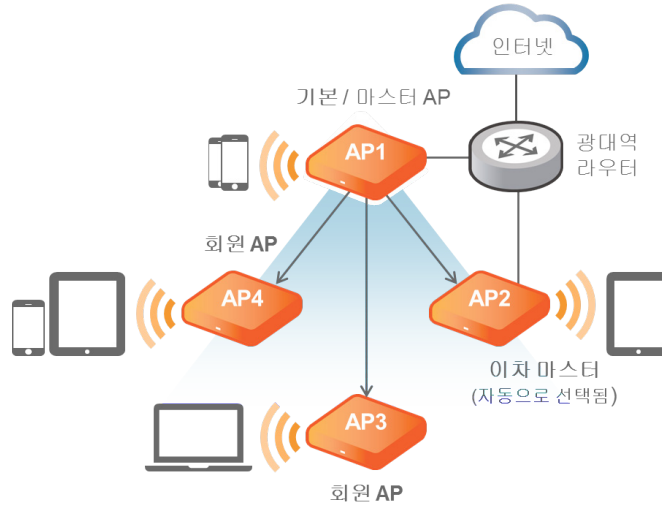

## SMB를 위한 컨트롤러 없는 액세스 포인트 솔루션

### 소개

스마트 장치는 고객이 결정하고 행동하는 데 중요한 영향력을 행사하고 있습니다. WiFi 장치가 고객과 직원에게 절대적으로 필요하지만, 중소기업(SMB)에서는 제한된 예산과 부족한 IT 직원으로 인해 안정적인 무선 네트워크를 구축하는 데 어려움이 있습니다.

Ruckus Unleashed는 SMB에서 경제적인 가격으로 최적의 무선 환경을 제공할 수 있도록 해주는 컨트롤러 없는 LAN 솔루션입니다. Ruckus Unleashed는 1분 안에 구성되고 몇 분 안에 구축되므로 컨트롤러 기반 WLAN의 단점인 복잡성이 해소됩니다. Ruckus ZoneDirector, SmartZone 또는 향후에 출시될 Ruckus 플랫폼으로의 간편한 마이그레이션 옵션을 사용하여, 비즈니스의 성장에 따라 Ruckus Unleashed를 확장할 수 있습니다. 이제 SMB 고객은 우수한 RF 성능과 네트워크 복원력을 갖춘 WiFi 사용자 환경을 제공할 수 있습니다.

# Ruckus Unleashed

SMB를 위한 컨트롤러 없는 솔루션

## 솔루션 개요

802.11ac Ruckus Unleashed 액세스 포인트(AP)를 사용하여 속도, 수신 범위 및 안정성을 향상시킬 수 있습니다. Unleashed AP에는 신호 수신 범위, 처리량 및 네트워크 용량을 최대화하기 위한 BeamFlex+ 적응형 안테나 기술, ChannelFly, RF 채널 선택을 위한 예측 용량 관리 등과 같은 주요 Ruckus 기술이 포함되어 있습니다. Zero-IT를 사용하면 게스트 WLAN 액세스, 종속 포털, 게스트 패스, 맞춤형 로고 등과 같은 다양한 핵심 게스트 기능을 통해 장치를 쉽게 온보딩하여 사용자에게 주요 부가가치 서비스를 제공할 수 있습니다.