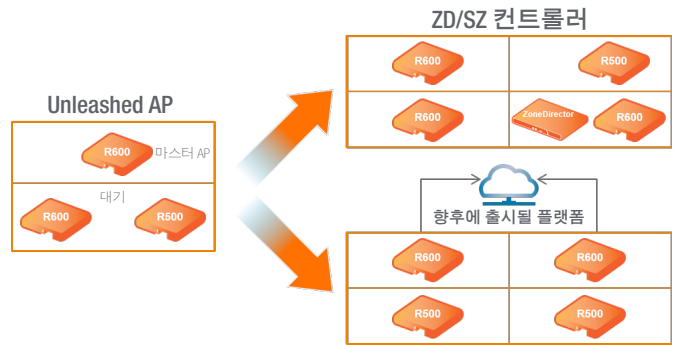

Ruckus Unleashed

SMB를 위한 컨트롤러 없는 솔루션

간단한 구축

Unleashed WLAN 네트워크를 몇 분 이내에 설정할 수 있으므로 많은 IT 직원이 필요하지 않습니다. 다음과 같은 간단한 3가지 단계로 Unleashed 네트워크를 설정할 수 있습니다.

1. Unleashed 액세스 포인트 켜기
2. 개방형 SSID 또는 DNS를 통해 Unleashed AP에 연결
3. Unleashed 온라인 마법사를 사용하여 하나의 마스터 액세스 포인트를 쉽게 구성

네트워크를 구성할 때 대기 AP가 자동으로 선택됩니다. 따라서 네트워크의 탄력성이 보장됩니다. 또한 모든 회원 AP에서 마스터를 자동으로 검색하여 가입합니다.

경제적인 컨트롤러 없는 솔루션 활용

- 전문가 IT 직원이 필요 없음
- 빠른 구축과 쉬운 네트워크 관리를 통해 시간 절약
- 지원 및 문제 해결을 비롯한 AP 라이선스, 컨트롤러 또는 클라우드 구독이 필요하지 않음

네트워크 투자 보호

SMB의 58%가 6-12개월 이내에 성장할 것으로 예측됩니다. Ruckus Unleashed를 사용하는 SMB는 ZoneDirector, SmartZone 또는 향후에 출시될 Ruckus 플랫폼으로 쉽게 마이그레이션할 수 있습니다. 비즈니스 요구사항에 가장 적합한 가상 어플라이언스 또는 물리적 어플라이언스를 유연하게 선택할 수 있습니다. 이제 비즈니스의 성장에 따라 확장 가능한 네트워크를 구축해야 합니다.

Ruckus Unleashed는 누가 이용할 수 있습니까?

Ruckus Unleashed는 경제적인 가격으로 쉽게 구축할 수 있는 우수한 RF 성능 WiFi를 제공하는 데 관심이 있는 SMB에 적합합니다. 또한 Unleashed는 확장 가능한 솔루션이므로, SMB 시장의 성장 요구사항을 충족합니다.

Unleashed는 호텔, 개인 및 독립 소매업체, 웨어하우스, 로컬 서비스(예: 민간 보험/타이틀 컴퍼니) 등과 같은 장치 수 512개 이하의 소규모 구축에 적합합니다. 이 분야의 소매업체는 예산이 제한적이고 네트워크를 관리할 IT 직원이 거의 없습니다. Ruckus Unleashed를 사용하면 게스트 액세스, 종속 포털, Hotspot/WISPr과 같은 부가가치 서비스 이외에 안정적인 네트워크를 제공할 수 있습니다.

**Ruckus Unleashed에 대해 자세히 알아보시겠습니까?
지금 데모를 요청하십시오.**