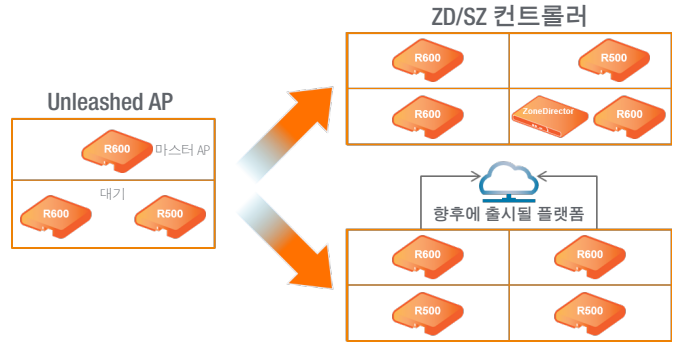

Ruckus Unleashed

SMB를 위한 컨트롤러 없는 솔루션

간단한 구축

Unleashed WLAN 네트워크를 몇 분 이내에 설정할 수 있으므로 많은 IT 직원이 필요하지 않습니다. 다음과 같은 간단한 3가지 단계로 Unleashed 네트워크를 설정할 수 있습니다.

1. Unleashed 액세스 포인트 켜기
2. 개방형 SSID 또는 DNS를 통해 Unleashed AP에 연결
3. Unleashed 온라인 마법사를 사용하여 하나의 마스터 액세스 포인트를 쉽게 구성

네트워크를 구성할 때 대기 AP가 자동으로 선택됩니다. 따라서 네트워크의 탄력성이 보장됩니다. 또한 모든 회원 AP에서 마스터를 자동으로 검색하여 가입합니다.

경제적인 컨트롤러 없는 솔루션 활용

- 전문가 IT 직원이 필요 없음
- 빠른 구축과 쉬운 네트워크 관리를 통해 시간 절약
- 지원 및 문제 해결을 비롯한 AP 라이선스, 컨트롤러 또는 클라우드 구독이 필요하지 않음

네트워크 투자 보호

SMB의 58%가 6-12개월 이내에 성장할 것으로 예측됩니다. Ruckus Unleashed를 사용하는 SMB는 ZoneDirector, SmartZone 또는 향후에 출시될 Ruckus 플랫폼으로 쉽게 마이그레이션할 수 있습니다. 비즈니스 요구사항에 가장 적합한 가상 어플라이언스 또는 물리적 어플라이언스를 유연하게 선택할 수 있습니다. 이제 비즈니스의 성장에 따라 확장 가능한 네트워크를 구축해야 합니다.

Ruckus Unleashed는 누가 이용할 수 있습니까?

Ruckus Unleashed는 경제적인 가격으로 쉽게 구축할 수 있는 우수한 RF 성능 WiFi를 제공하는 데 관심이 있는 SMB에 적합합니다. 또한 Unleashed는 확장 가능한 솔루션이므로, SMB 시장의 성장 요구사항을 충족합니다.

Unleashed는 호텔, 개인 및 독립 소매업체, 웨어하우스, 로컬 서비스(예: 민간 보험/타이틀 컴퍼니) 등과 같은 장치 수 512개 이하의 소규모 구축에 적합합니다. 이 분야의 소매업체는 예산이 제한적이고 네트워크를 관리할 IT 직원이 거의 없습니다. Ruckus Unleashed를 사용하면 게스트 액세스, 종속 포털, Hotspot/WISPr과 같은 부가가치 서비스 이외에 안정적인 네트워크를 제공할 수 있습니다.

**Ruckus Unleashed에 대해 자세히 알아보시겠습니까?
지금 데모를 요청하십시오.**