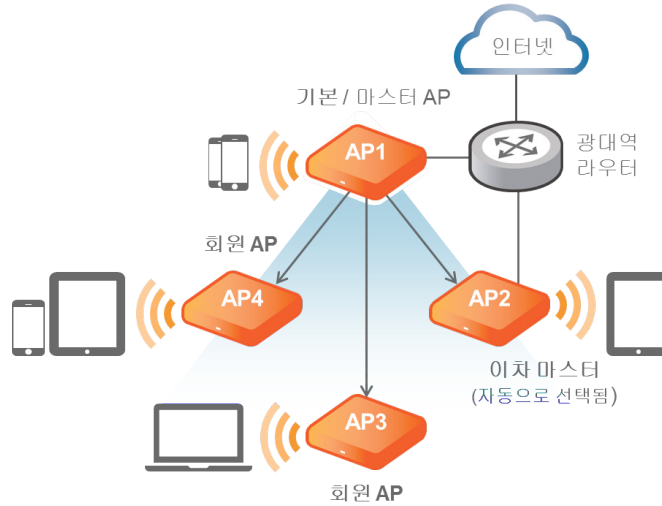

솔루션 개요

Ruckus Unleashed™

SMB를 위한 컨트롤러 없는 액세스 포인트 솔루션

소개

스마트 장치는 고객이 결정하고 행동하는 데 중요한 영향력을 행사하고 있습니다. WiFi 장치가 고객과 직원에게 절대적으로 필요하지만, 중소기업(SMB)에서는 제한된 예산과 부족한 IT 직원으로 인해 안정적인 무선 네트워크를 구축하는 데 어려움이 있습니다.

Ruckus Unleashed는 SMB에서 경제적인 가격으로 최적의 무선 환경을 제공할 수 있도록 해주는 컨트롤러 없는 LAN 솔루션입니다. Ruckus Unleashed는 1분 안에 구성되고 몇 분 안에 구축되므로 컨트롤러 기반 WLAN의 단점인 복잡성이 해소됩니다. Ruckus ZoneDirector, SmartZone 또는 향후에 출시될 Ruckus 플랫폼으로의 간편한 마이그레이션 옵션을 사용하여, 비즈니스의 성장에 따라 Ruckus Unleashed를 확장할 수 있습니다. 이제 SMB 고객은 우수한 RF 성능과 네트워크 복원력을 갖춘 WiFi 사용자 환경을 제공할 수 있습니다.

Ruckus Unleashed

SMB를 위한 컨트롤러 없는
솔루션

솔루션 개요

802.11ac Ruckus Unleashed 액세스 포인트(AP)를 사용하여 속도, 수신 범위 및 안정성을 향상시킬 수 있습니다. Unleashed AP에는 신호 수신 범위, 처리량 및 네트워크 용량을 최대화하기 위한 BeamFlex+ 적응형 안테나 기술, ChannelFly, RF 채널 선택을 위한 예측 용량 관리 등과 같은 주요 Ruckus 기술이 포함되어 있습니다. Zero-IT를 사용하면 게스트 WLAN 액세스, 종속 포털, 게스트 패스, 맞춤형 로고 등과 같은 다양한 핵심 게스트 기능을 통해 장치를 쉽게 온보딩하여 사용자에게 주요 부가가치 서비스를 제공할 수 있습니다.

네트워크의 각 AP에서는 Unleashed를 사용하여 고객을 능동적으로 지원합니다. 이 컨트롤러 없는 솔루션은 최대 25개 AP 및/또는 512명의 클라이언트에 대한 단일 위치 구축을 지원합니다.

UNLEASHED AP

	액세스 포인트 모델	하드웨어 사양	지원되는 대역	유형
R500		802.11ac, 2x2:2	2.4/5GHz	실내
R600		802.11ac, 3x3:3	2.4/5GHz	실내
R310		802.11ac, 2x2:2	2.4/5GHz	실내
T300		802.11ac, 2x2:2	2.4/5GHz	실외
T301		802.11ac, 2x2:2	2.4/5GHz	실외
T301s		802.11ac, 2x2:2	2.4/5GHz	실외
T300e		802.11ac, 2x2:2	2.4/5GHz	실외

Ruckus Unleashed

SMB를 위한 컨트롤러 없는 솔루션

간단한 구축

Unleashed WLAN 네트워크를 몇 분 이내에 설정할 수 있으므로 많은 IT 직원이 필요하지 않습니다. 다음과 같은 간단한 3가지 단계로 Unleashed 네트워크를 설정할 수 있습니다.

1. Unleashed 액세스 포인트 켜기
2. 개방형 SSID 또는 DNS를 통해 Unleashed AP에 연결
3. Unleashed 온라인 마법사를 사용하여 하나의 마스터 액세스 포인트를 쉽게 구성